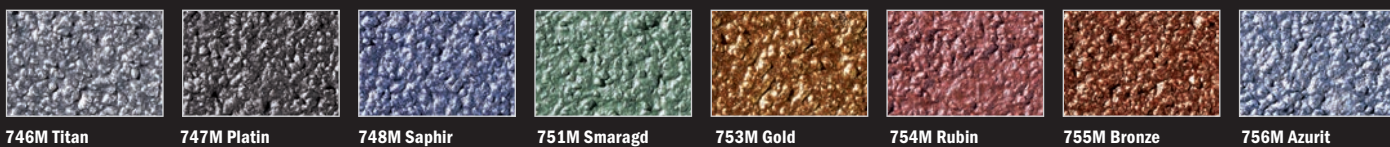

Baumit Metallic