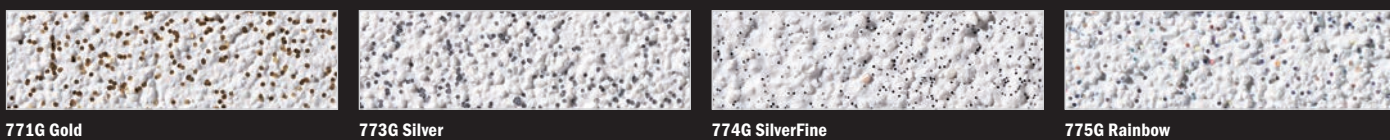

Baumit Glitter