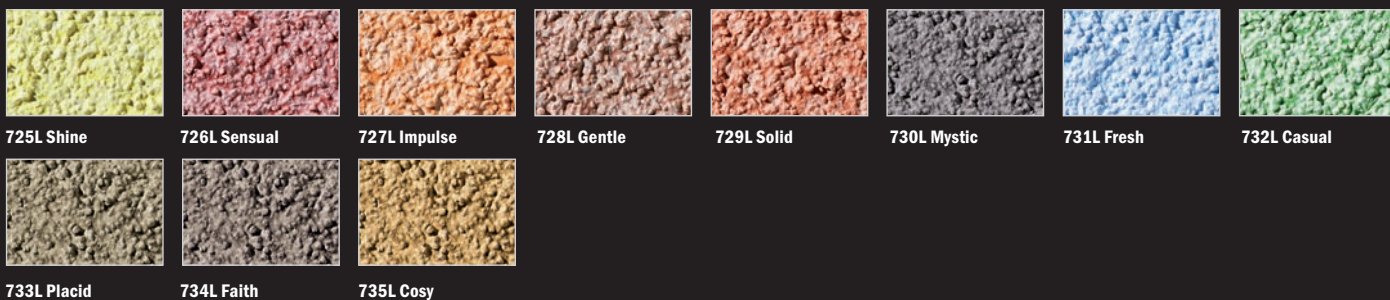

Baumit Lasur